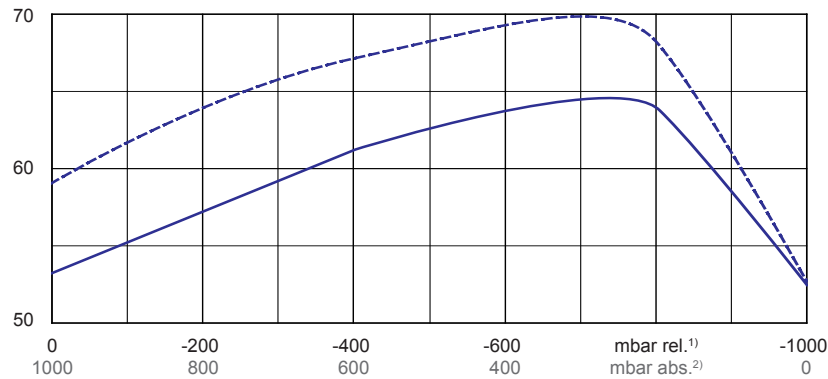

Maßangaben in mm • Measures in mm • Mesures en mm • Misure in mm

m³/h

Max. Saugluftmenge • Max. suction air rate • Max. débit d'air aspiré • Mas. volume d'aria aspirata

°C

Max. Abgastemperatur • Max. exhaust air temperature
Max. température d'air à l'échappement • Mas. temperatura dell'aria scarica

kW

Max. Wellenleistung • Max. motor shaft capacity
Max. puissance du moteur axe • Mas. potenza del motore albero

— 50 Hz
- - 60 Hz

U 3.6

- (A) → bezogen auf den Atmosphärendruck
refers to the atmospheric pressure
e réfère à la pression atmosphérique
riferisci al pressione atmosferico
- (B) → bezogen auf den Ansaugdruck
refers to the intake pressure
se réfère à la pression d'aspiration
riferisci al pressione d'aspirazione