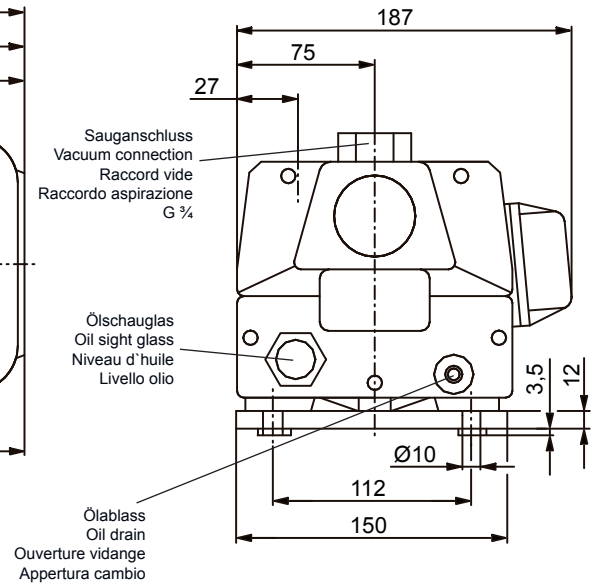

Drehschieber-Vakuumpumpen
Rotary vane vacuum pumps
Pompes à vide à palettes
Pompe per vuoto a palette

ölgeschmiert, luftgekühlt
oil-lubricated, air-cooled
lubrifiées, refroidies par air
lubrificate ad olio, raffreddate ad aria

de_u 3_6_09.09.2006.pdf
Änderungen vorbehalten • Right of modification reserved
Sous réserve des modifications • Sotto riserva di modificazioni

U 3.6	m³/h		mbar (abs.¹⁾	3~			1~			dB(A)²⁾		kg
	50 Hz	60 Hz		50 Hz	60 Hz	(M)	50 Hz	60 Hz	(M)	50 Hz	60 Hz	
	6,4	7,4	3	0,25	0,30	1	0,30	0,36	2	48	49	14

(M)	kW		V³⁾		min⁻¹		A		IP	ISO
	50 Hz	60 Hz	50 Hz	60 Hz	50 Hz	60 Hz	50 Hz	60 Hz		
1	3~	0,25 0,30	175-260 / 300-450	202-300 / 350-520	1420 1700	1,9 / 1,1	2,0 / 1,15	54	F	
2	1~	0,30 0,36	230 ±10%	230 ±10%	1380 1630	2,8	3,0	54	F 10 µF / 400 V	

1) mbar absolut • mbar absolute • mbar absol • mbar assoluto → mbar relativ (relative • relatif • relativo) = (x mbar abs.) - 1000
2) bei mittlerer Belastung, beide Seiten abgeleitet • at medium load, both sides derived • à régime moyen, les deux côtés dérivés • a medio regime, entrambi i lati derivati • DIN EN ISO 2151 + DIN EN ISO 3744 (KpA = 3 dB(A))
3) andere Spannungen auf Anfrage • other voltages on request • autres tensions sur demande • altre tensioni su richiesta

Maßangaben in mm • Measures in mm • Mesures en mm • Misure in mm