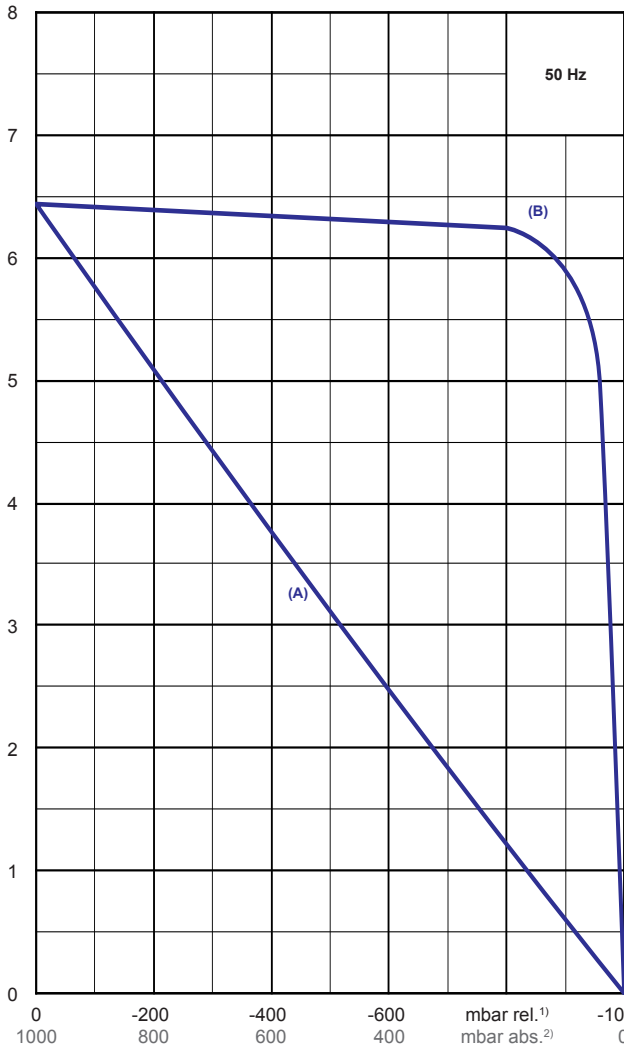

m³/h

Max. Saugluftmenge • Max. suction air rate • Max. débit d'air aspiré • Mas. volume d'aria aspirata