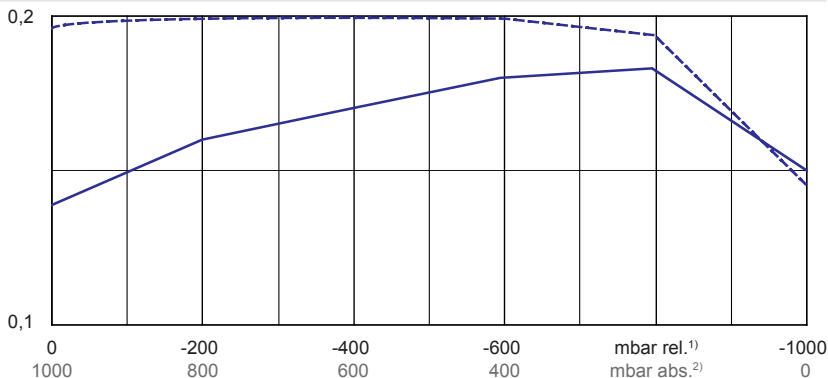

Maßangaben in mm • Measures in mm • Mesures en mm • Misure in mm

m³/h

Max. Saugluftmenge • Max. suction air rate • Max. débit d'air aspiré • Mas. volume d'aria aspirata

°C

Max. Abgastemperatur • Max. exhaust air temperature
Max. température d'air à l'échappement • Mas. temperatura dell'aria scarica

kW

Max. Wellenleistung • Max. motor shaft capacity
Max. puissance du moteur axe • Mas. potenza del motore albero

— 50 Hz
- - 60 Hz

U 3.6

- (A) → bezogen auf den Atmosphärendruck
refers to the atmospheric pressure
e réfère à la pression atmosphérique
riferisci al pressione atmosferico
- (B) → bezogen auf den Ansaugdruck
refers to the intake pressure
se réfère à la pression d'aspiration
riferisci al pressione d'aspirazione