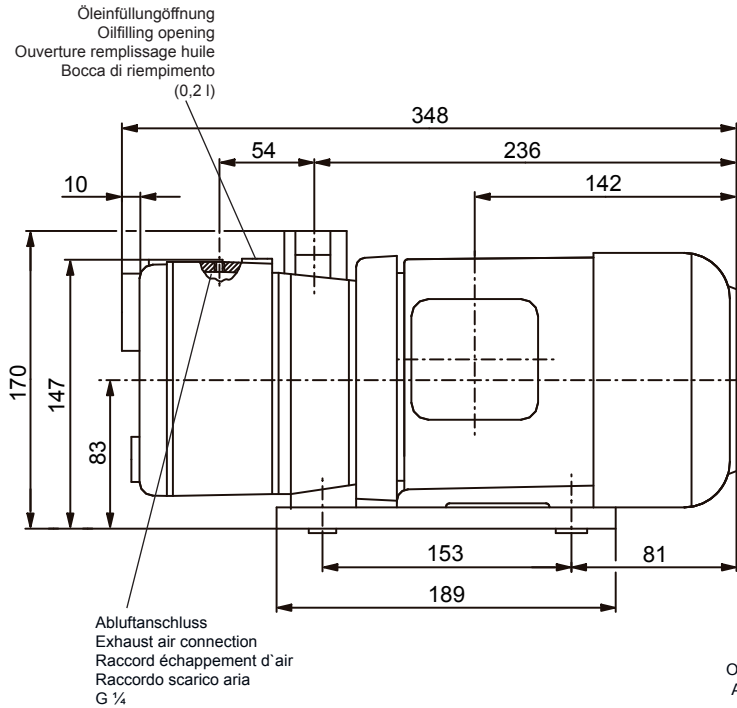

Drehschieber-Vakuumpumpen
Rotary vane vacuum pumps
Pompes à vide à palettes
Pompe per vuoto a palette

ölgeschmiert, luftgekühlt
oil-lubricated, air-cooled
lubrifiées, refroidies par air
lubrificate ad olio, raffreddate ad aria

de_u 3_6_09.09.2006.pdf
Änderungen vorbehalten • Right of modification reserved
Sous réserve des modifications • Sotto riserva di modificazioni

U 3.6	m³/h		mbar (abs.¹⁾	3~			1~			dB(A)²⁾		kg
	50 Hz	60 Hz		50 Hz	60 Hz	(M)	50 Hz	60 Hz	(M)	50 Hz	60 Hz	
	6,4	7,4	3	0,25	0,30	1	0,30	0,36	2	48	49	14

(M)	kW		V³⁾		min⁻¹		A		IP	ISO
	50 Hz	60 Hz	50 Hz	60 Hz	50 Hz	60 Hz	50 Hz	60 Hz		
1	3~	0,25 0,30	175-260 / 300-450	202-300 / 350-520	1420 1700	1,9 / 1,1	2,0 / 1,15	54	F	
2	1~	0,30 0,36	230 ±10%	230 ±10%	1380 1630	2,8	3,0	54	F 10 µF / 400 V	

1) mbar absolut • mbar absolute • mbar absol • mbar assoluto → mbar relativ (relative • relatif • relativo) = (x mbar abs.) - 1000
2) bei mittlerer Belastung, beide Seiten abgeleitet • at medium load, both sides derived • à régime moyen, les deux côtés dérivés • a medio regime, entrambi i lati derivati • DIN EN ISO 2151 + DIN EN ISO 3744 (KpA = 3 dB(A))
3) andere Spannungen auf Anfrage • other voltages on request • autres tensions sur demande • altre tensioni su richiesta

Maßangaben in mm • Measures in mm • Mesures en mm • Misure in mm